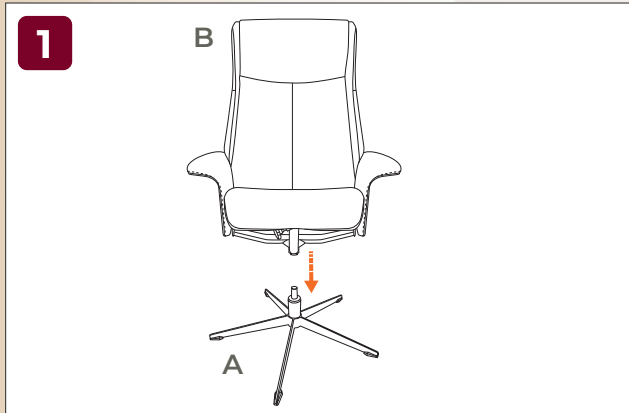

**Sitzposition
mit dem
Spannkopf
individuell
einstellbar.**

Die Funktionen des MONET

inklusive Fußhocker mit ergonomisch geneigter Auflagefläche für noch mehr Komfort.

1 Verstellbare Kopfstütze

Die verstellbare Kopfstütze ermöglicht Ihrem Kopf und Ihrem Nacken eine unendliche Anzahl an Komfortpositionen zum Ruhen und Entspannen.

5 Innenliegender Stahlrahmen

Der innenliegende Stahlrahmen mit Wellenfedern ist in gepolsterte Kaltschaumkissen gehüllt.

6 Spannkopf

Mit dem Spannkopf können Sie mit einem Griff den Widerstand der Liegebewegung anpassen und die für Sie optimale Sitz-/Liegeposition einstellen.