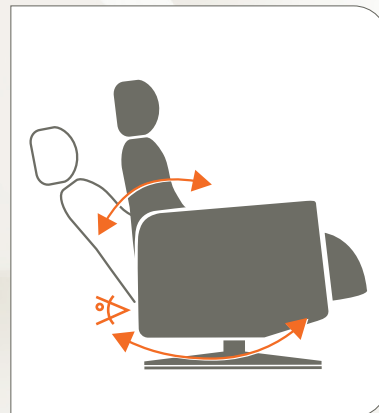

**Sitzposition
mit dem
Spannkopf
individuell
einstellbar.**

Die Funktionen des MONET

inklusive Fußhocker mit ergonomisch geneigter Auflagefläche für noch mehr Komfort.

1 Verstellbare Kopfstütze

Die verstellbare Kopfstütze ermöglicht Ihrem Kopf und Ihrem Nacken eine unendliche Anzahl an Komfortpositionen zum Ruhen und Entspannen.

2 Extraweiche Luxuspolsterung

Komfortpolsterung in Kopf-Nacken-Zone.

3 Rücken- und Lendenwirbelstütze

Anschmiegsam dank formgerechter Kaltschaumpolster.

4 Stahl-Untergestell

Der grundsolide Stahlunterbau sorgt für Langzeitstabilität.