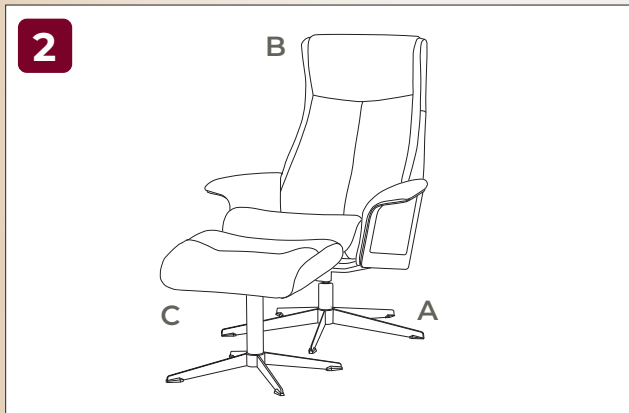

**Sitzposition
mit dem
Spannkopf
individuell
einstellbar.**

Die Funktionen des MONET

inklusive Fußhocker mit ergonomisch geneigter Auflagefläche für noch mehr Komfort.

1 Verstellbare Kopfstütze

Die verstellbare Kopfstütze ermöglicht Ihrem Kopf und Ihrem Nacken eine unendliche Anzahl an Komfortpositionen zum Ruhen und Entspannen.

2 Extraweiche Luxuspolsterung

Komfortpolsterung in Kopf-Nacken-Zone.

3 Rücken- und Lendenwirbelstütze

Anschmiegsam dank formgerechter Kaltschaumpolster.

4 Stahl-Untergestell

Der grundsolide Stahlunterbau sorgt für Langzeitstabilität.

5 Innenliegender Stahlrahmen

Der innenliegende Stahlrahmen mit Wellenfedern ist in gepolsterte Kaltschaumkissen gehüllt.

6 Spannkopf

Mit dem Spannkopf können Sie mit einem Griff den Widerstand der Liegebewegung anpassen und die für Sie optimale Sitz-/Liegeposition einstellen.