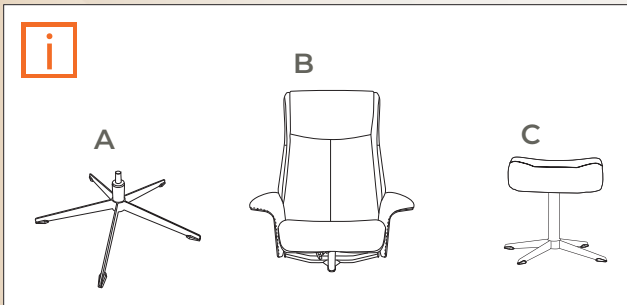

Herzlichen Glückwunsch!

Nr.	Teileliste	Anzahl
①		X1
②		X1
③		X1

Sie haben ein in Deutschland gefertigtes Qualitätsprodukt aus dem Hause SITWELL® STEIFENSAND.

Wie Sie alle praktischen Funktionen und Einstellungen Ihres neuen ergonomischen Komfort-Entspannungssessels nutzen, können Sie dieser Bedienungsanleitung entnehmen.

**Sitzposition
mit dem
Spannkopf
individuell
einstellbar.**

Die Funktionen des MONET

inklusive Fußhocker mit ergonomisch geneigter Auflagefläche für noch mehr Komfort.

1 Verstellbare Kopfstütze

Die verstellbare Kopfstütze ermöglicht Ihrem Kopf und Ihrem Nacken eine unendliche Anzahl an Komfortpositionen zum Ruhen und Entspannen.

5 Innenliegender Stahlrahmen

Der innenliegende Stahlrahmen mit Wellenfedern ist in gepolsterte Kaltschaumkissen gehüllt.

6 Spannkopf

Mit dem Spannkopf können Sie mit einem Griff den Widerstand der Liegebewegung anpassen und die für Sie optimale Sitz-/Liegeposition einstellen.