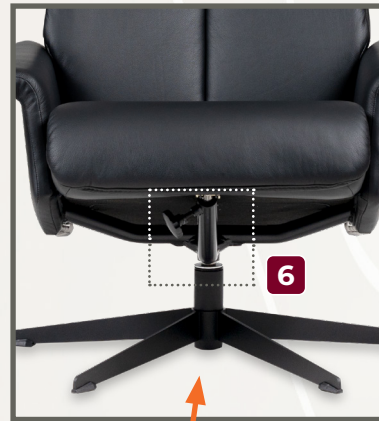

**Sitzposition
mit dem
Spannkopf
individuell
einstellbar.**

Die Funktionen des MONET

inklusive Fußhocker mit ergonomisch geneigter Auflagefläche für noch mehr Komfort.

1 Verstellbare Kopfstütze

Die verstellbare Kopfstütze ermöglicht Ihrem Kopf und Ihrem Nacken eine unendliche Anzahl an Komfortpositionen zum Ruhen und Entspannen.

2 Extraweiche Luxuspolsterung

Komfortpolsterung in Kopf-Nacken-Zone.

3 Rücken- und Lendenwirbelstütze

Anschmiegsam dank formgerechter Kaltschaumpolster.

4 Stahl-Untergestell

Der grundsolide Stahlunterbau sorgt für Langzeitstabilität.

5 Innenliegender Stahlrahmen

Der innenliegende Stahlrahmen mit Wellenfedern ist in gepolsterte Kaltschaumkissen gehüllt.

6 Spannkopf

Mit dem Spannkopf können Sie mit einem Griff den Widerstand der Liegebewegung anpassen und die für Sie optimale Sitz-/Liegeposition einstellen.